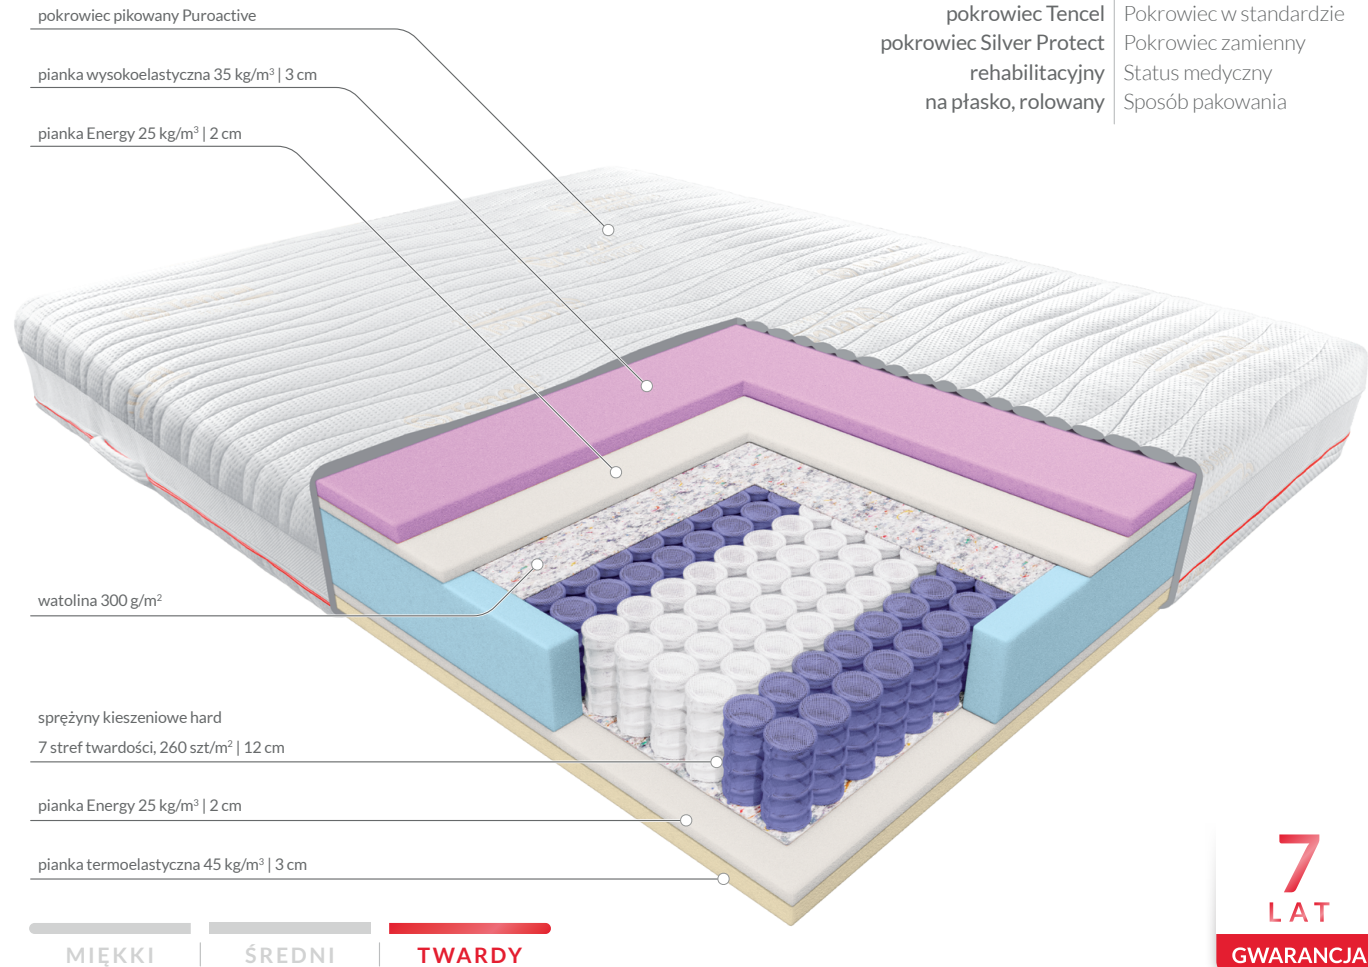

## Linia materacy Komfort

- Kompozycja doświadczenia, najnowocześniejszych rozwiązań surowcowych, funkcjonalności, wygody oraz najwyższej jakości zamknięta w eleganckich i niezwykle miękkich pokrowcach.

## Pokrowiec Tencel

- Materiał przyjazny środowisku wykorzystujący nanotechnologię wspomagającą utrzymanie optymalnej temperatury ciała. Działanie posiada certyfikat OEKO-TEX Standard 100. Pranie 60°.

## Materac Enyo

- Twardy, ale jednocześnie bardzo uniwersalny materac, który chętnie wybiorą pary, osoby starsze i te zmagające się z bólami kręgosłupa. Będzie też dobrym wyborem dla osób o większej wadze.
- Enyo jest materacem rehabilitacyjnym, a więc bezpiecznym dla zdrowia, sprzedawanym z obniżoną 8% stawką VAT. To model pomocny przy rehabilitacji układu ruchowego.
- Zapewnia stabilne i punktowe podparcie ciała, poprzez zastosowanie 7 – strefowej sprężyny kieszeniowej w wzmocnionej konstrukcji. Mocniejsza budowa sprężyny usztywnia całość materaca oraz kilkakrotnie wydłuża jego żywotność i sprawia, że jest odporny na większe obciążenie.
- Strona z otulającą ciało pianką termoelastyczną dobrze sprawdzi się w zimniejsze dni, zapewniając dokładne dopasowanie do ciała i regenerację mięśni. Strona ze sztywniejszą pianką wysokoelastyczną będzie dobrym wyborem na lato. Pianka nie kumuluje ciepła i nie nagrzewa ciała.